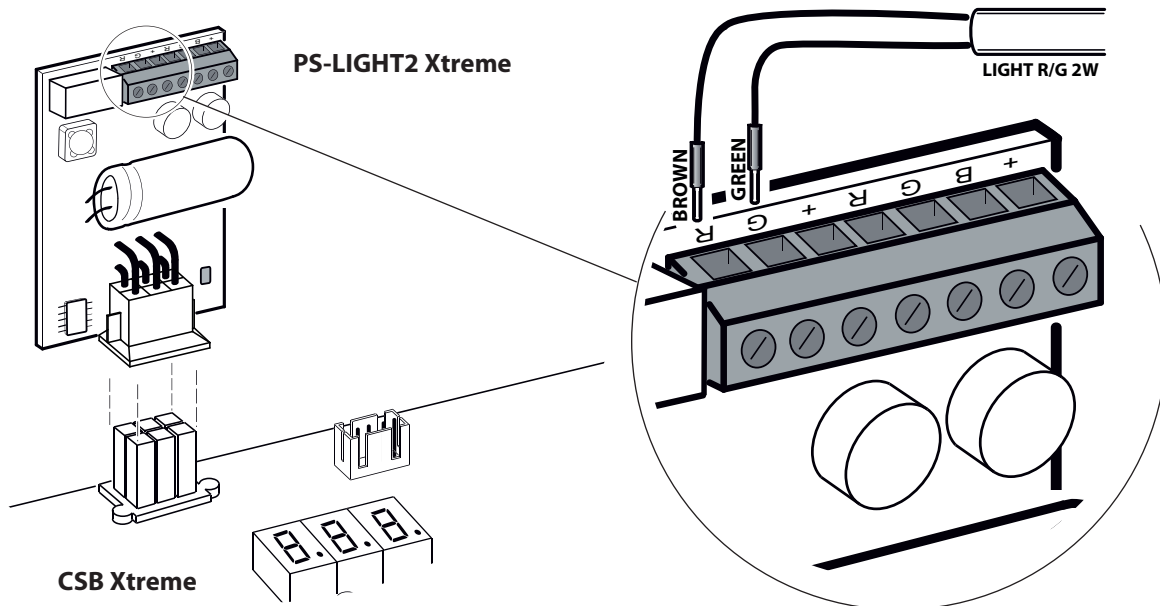

Netzteilmodul PS-LIGHT 2 Xtreme (2905867) für B5010, B6010, B7010, B8010

Elektrischer Anschluss

• GEFAHR!

Vor allen Arbeiten die Anlage spannungslos schalten und gegen Wiedereinschalten sichern!

Anschluss der Baumbelichtung (2-adrig, neue Ausführung ab 06.2019)

EINSTELLUNGEN STEUERUNG IN EBENE 1

Par	Funktion	
Lb	Baumbelichtung	02

Anschluss der Baumbelichtung (3-adrig, alte Ausführung bis 05.2019)

EINSTELLUNGEN STEUERUNG IN EBENE 1

Par	Funktion	
Lb	Baumbelichtung	02