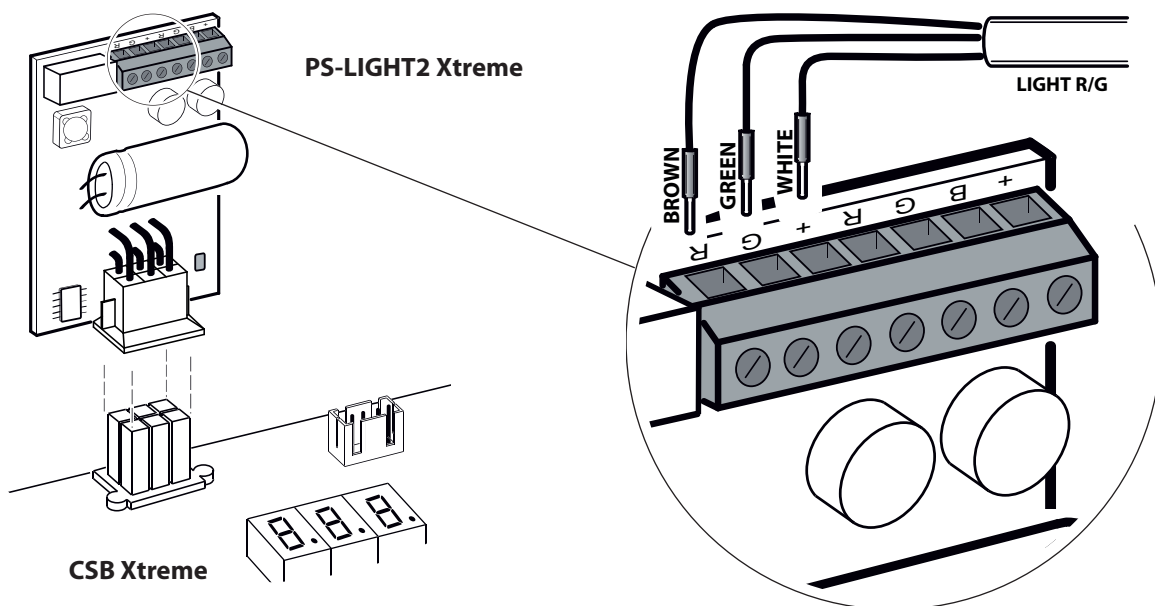

Netzteilmodul PS-LIGHT 2 Xtreme (2905867) für B5010, B6010, B7010, B8010

Elektrischer Anschluss

• GEFAHR!

Vor allen Arbeiten die Anlage spannungslos schalten und gegen Wiedereinschalten sichern!

Anschluss der Baumbelichtung (2-adrig, neue Ausführung ab 06.2019)

EINSTELLUNGEN STEUERUNG IN EBENE 1

Par	Funktion	
Lb	Baumbelichtung	02

Anschluss der Baumbelichtung (3-adrig, alte Ausführung bis 05.2019)

EINSTELLUNGEN STEUERUNG IN EBENE 1

Par	Funktion	
Lb	Baumbelichtung	02